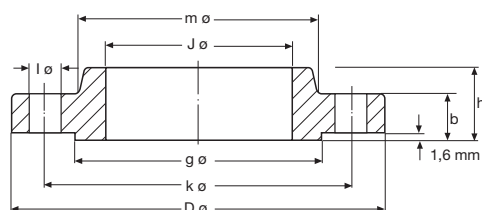

150 lb Welding Neck

ANSI B16.5
Acero Inoxidable EN 1.4404/316L

Código	Tubo		Brida							Tornillo			Peso kg/u.
	DN	D. Ext.	D	J	b	h	a	m	g	Cant.	l	k	
39415WN015S4	1/2"	21,3	88,9	15,7	11,2	47,8	21,3	30,2	35,1	4	15,7	60,5	0,48
39415WN020S4	3/4"	26,7	98,6	20,8	12,7	52,3	26,7	38,1	42,9	4	15,7	69,9	0,71
39415WN025S4	1"	33,4	108,0	26,7	14,2	55,6	33,5	49,3	50,8	4	15,7	79,2	1,01
39415WN032S4	1.1/4"	42,2	117,3	35,1	15,7	57,2	42,2	58,7	63,5	4	15,7	88,9	1,33
39415WN040S4	1.1/2"	48,3	127,0	40,9	17,5	62,0	48,3	65,0	73,2	4	15,7	98,6	1,72
39415WN050S4	2"	60,3	152,4	52,6	19,1	63,5	60,5	77,7	91,9	4	19,1	120,7	2,58
39415WN065S4	2.1/2"	73,0	177,8	62,7	22,4	69,9	73,2	90,4	104,6	4	19,1	139,7	4,11
39415WN080S4	3"	88,9	190,5	78	23,9	69,9	88,9	108,0	127,0	4	19,1	152,4	4,92
39415WN100S4	4"	114,3	228,6	102,4	23,9	76,2	114,3	134,9	157,2	8	19,1	190,5	6,84
39415WN125S4	5"	141,3	254,0	128,3	23,9	88,9	141,2	163,6	185,7	8	22,4	215,9	8,56
39415WN150S4	6"	168,3	279,4	154,2	25,4	88,9	168,4	192,0	215,9	8	22,4	241,3	10,60
39415WN200S4	8"	219,1	342,9	202,7	28,4	101,6	219,2	246,1	269,7	8	22,4	298,5	17,50